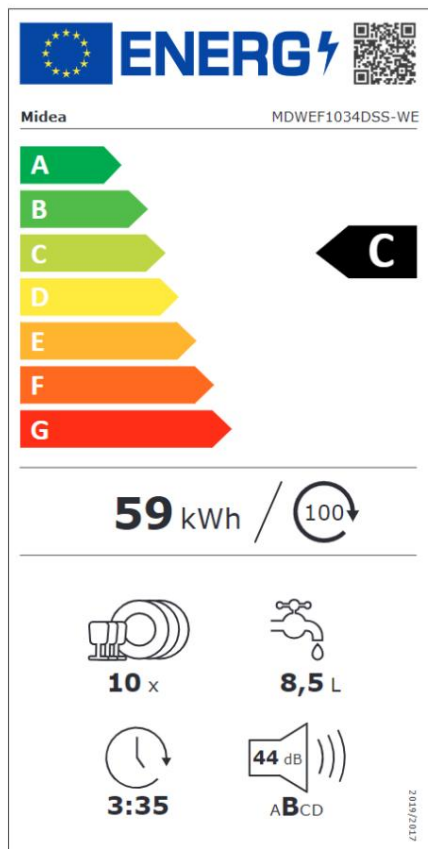

Ogólny

Marka	Midea
Model	MDWEF1034DSS-WE
EAN	4048164117161
Produkt	pomywaczka
Typ instalacji	wolnostojący
Typ projektu	wolnostojący
Szerokość	45 cm

Projekt

Kolor	czarno-srebrny
Kolor panelu	czarno-srebrny

Wydajność i technologia

Klasa energetyczna [AG]	C
Ustawienia miejsc	10
Silnik	AC
Filtry	3 warstwy ABT elektroniczny
Regulacja twardości wody	

Obsługa i wyświetlacz

Typ sterowania	sterowanie przyciskami
Typ wyświetlacza	
Cyfrowy wyświetlacz poziomu nabywacza i soli	+/-
Opóźniony czas rozpoczęcia [godziny]	0-24 godz.

Wnętrze i akcesoria

Materiał zbiornika	stal nierdzewna
Opryskiwacze	3
Kosze	3
Górny kosz z regulacją wysokości	•
Składane uchwyty na kubki	•
Składane uchwyty na talerze poniżej	•
Tacka na sztućce	•
Koszyk na sztućce	-
Zdejmowany top	•

Cechy

Bardzo suche / pranie ciśnieniowe	-/+
Automatyczne otwieranie	•
Oświetlenie wewnętrzne	-
Podwójna strefa	•
Aqua Stop	•
Ion Dishflesh	•

SV 8.60 wi Program SV 6.60 wi SV 4.60 wi

Liczba programów	9
Programy aplikacji (inteligentne sterowanie)	Szko/Higiena/Samoczyszczenie
Intensywny	•
Automatyczny	•
Eko	•
90 minut	•
Szept - program nocny 60 minut	•
Pranie wstępne	-
Szybki	•

Bezpieczeństwo i czyszczenie

Oszczędność wody	Pełna ochrona przed wodą

Konsumpcja i środowisko

Klasa energetyczna [AG]	C
Zużycie energii na 100 cykli [kWh]	59
Zużycie energii na cykl [kWh]	0,593
Zużycie wody na cykl [litry]	8,5
Czas trwania programu ECO [min]	215
Poziom mocy akustycznej [dB(A)]	44

Wartości połączenia

Moc [W]	2100
Napięcie [V]	220-240
Częstotliwość [Hz]	50

Miary i waga

Waga netto/brutto [kg]	43,0/48,3
Wymiary urządzenia (wys. x szer. x gł.) [mm]	845x448x600
Wymiary opakowania (wys. x szer. x gł.) [mm]	890x495x645

Midea Europe GmbH
Ludwig-Erhard-Straße 14
65760 Eschborn
Niemcy

+49 (0) 6196 90 20 - 0
info-meg@midea.com
www.midea.com/de